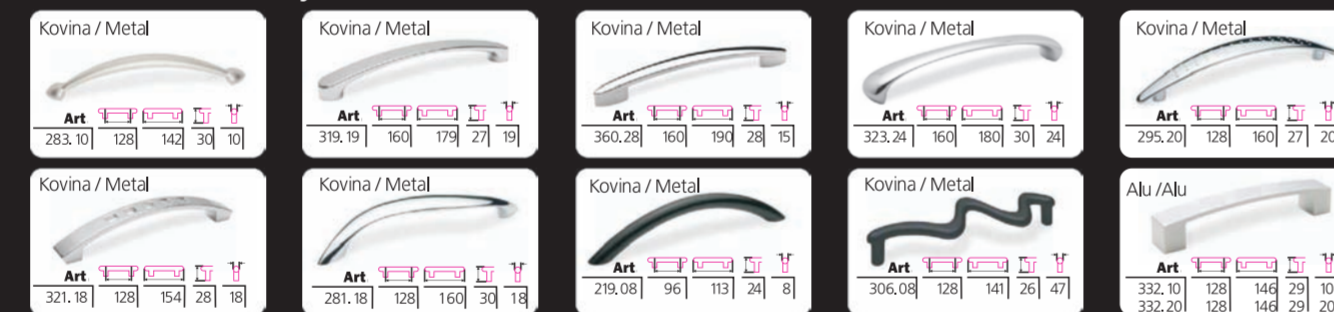

Standardni ročaji / Standard Handles

Posebni ročaji (različne dolžine) / Special Handles (various lengths)

Alu	Alu	Kovina / Metal *	Alu	Alu	Alu	Alu
Art 369,16/128   128   153   37   16	Art 426,25   128   143   25   25	Art 242,13/128   128   178   31   13	Art 327,24/128   128   150   30   24	Art 333,08/128   128   168   20   8	Art 390,25x40/82   32   40   25   8	Art 328,20/1   1   20   22   20
369,16/170   170   195   37   16	426,25   170   185   25   25	242,13/160   160   210   31   13	327,24/160   160   210   30   24	333,08/128   128   192   20   8	390,25x82/64   64   82   25   8	328,20/32   32   40   22   20
369,16/270   270   295   37   16	426,25   220   235   25   25	242,13/192   192   242   31   13	327,24/224   224   295   30   24	333,08/160   160   242   20   8	390,25x114/96   96   114   25   8	328,20/64   64   100   22   20
369,16/320   320   345   37   16	426,25   270   285   25   25	242,13/256   256   306   31   13	327,24/320   320   395   30   24	333,08/256   256   370   20   8	390,25x146/128   128   146   25   8	328,20/96   96   120   22   20
369,16/370   370   395   37   16	426,25   320   335   25   25	242,13/352   352   402   31   13	327,24/416   416   495   30   24	333,08/320   320   466   20   8	390,25x178/160   160   178   25   8	328,20/128   128   178   22   20
369,16/470   470   495   37   16	426,25   370   385   25   25	242,13/512   512   572   31   13	327,24/512   512   595   30   24	333,08/512   512   668   20   8	390,25x210/192   192   210   25   8	328,20/160   160   210   22   20
	426,25   470   485   25   25	242,13/704   704   764   31   13	327,24/608   608   695   30   24	333,08/608   608   860   20   8	390,25x306/288   288   306   25   8	328,20/224   224   295   22   20
		242,13/928   928   988   31   13	327,24/672   672   795   30   24	333,08/800   800   1052   20   8	390,25x370/256   256   370   25   8	328,20/320   320   395   22   20
					390,25x466/320   320   466   25   8	328,20/416   416   495   22   20
					390,25x668/512   512   668   25   8	328,20/512   512   595   22   20
					390,25x860/608   608   860   25   8	328,20/672   672   695   22   20
					390,25x1052/800   800   1052   25   8	328,20/736   736   795   22   20
						328,20/800   800   895   22   20