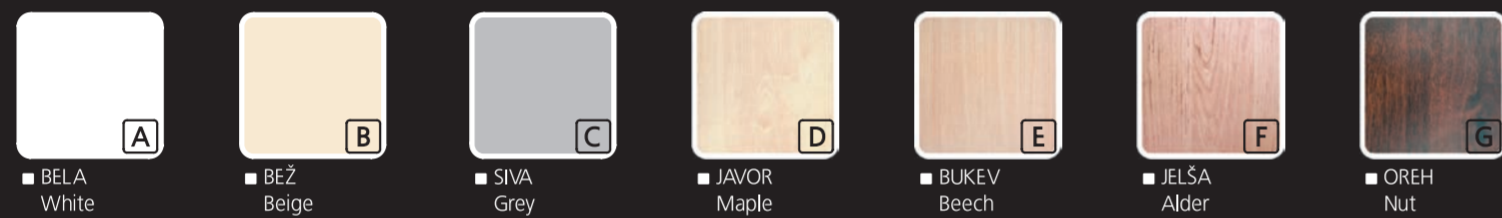

Dezeni obodov kuhinjskih elementov / Kitchen elements framework decors