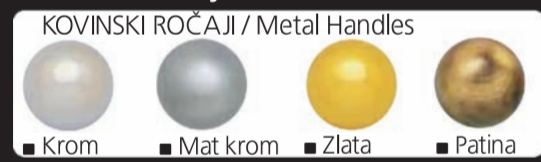

**ATRIUM**  
pohištvo po vaši meri

Model vrat in ličnic / Door/drawer fronts model

Barve vrat / Door/drawer fronts colours

Dezeni obodov kuhinjskih elementov / Kitchen elements framework decors

Barve ročajev / Handle colours