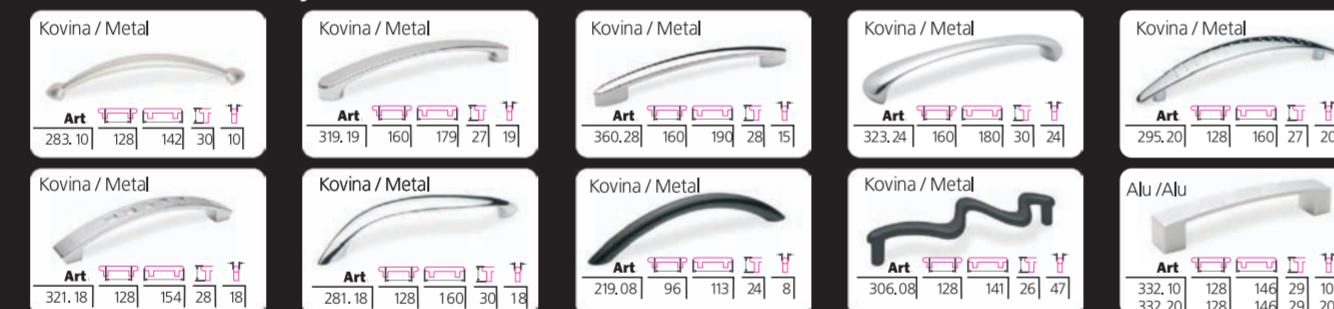

Standardni ročaji / Standard Handles

Posebni ročaji (različne dolžine) / Special Handles (various lengths)

Alu	Alu	Kovina / Metal *	Alu	Alu	Alu
Art 369,16/128 128 153 37 16	Art 426,25 128 143 25 25	Art 242,13/128 128 178 31 13	Art 327,24/128 128 150 30 24	Art 333,08/128 128 168 20 8	Art 390,25x40/32 32 40 25 8
Art 369,16/170 170 195 37 16	Art 426,25 170 185 25 25	Art 242,13/160 160 210 31 13	Art 327,24/160 160 210 30 24	Art 333,08/128 128 192 20 8	Art 390,25x82/64 64 82 25 8
Art 369,16/270 270 295 37 16	Art 426,25 220 235 25 25	Art 242,13/192 192 242 31 13	Art 327,24/224 224 295 30 24	Art 333,08/160 160 242 20 8	Art 390,25x114/96 96 114 25 8
Art 369,16/320 320 345 37 16	Art 426,25 270 285 25 25	Art 242,13/256 256 306 31 13	Art 327,24/320 320 395 30 24	Art 333,08/256 256 370 20 8	Art 390,25x146/128 128 146 25 8
Art 369,16/370 370 395 37 16	Art 426,25 320 335 25 25	Art 242,13/352 352 402 31 13	Art 327,24/416 416 495 30 24	Art 333,08/320 320 466 20 8	Art 390,25x178/160 160 178 25 8
Art 369,16/470 470 495 37 16	Art 426,25 370 385 25 25	Art 242,13/512 512 572 31 13	Art 327,24/512 512 595 30 24	Art 333,08/512 512 668 20 8	Art 390,25x210/192 192 210 25 8
	Art 426,25 470 485 25 25	Art 242,13/704 704 764 31 13	Art 327,24/608 608 695 30 24	Art 333,08/608 608 860 20 8	Art 390,25x306/288 288 306 25 8
		Art 242,13/928 928 988 31 13	Art 327,24/672 672 795 30 24	Art 333,08/800 800 1052 20 8	Art 390,25x370/256 256 370 25 8
					Art 390,25x466/200 200 466 25 8
					Art 390,25x668/512 512 668 25 8
					Art 390,25x860/608 608 860 25 8
					Art 390,25x1052/800 800 1052 25 8
					Art 328,20/1 1 20 22 20
					Art 328,20/32 32 40 22 20
					Art 328,20/64 64 100 22 20
					Art 328,20/96 96 120 22 20
					Art 328,20/128 128 178 22 20
					Art 328,20/160 160 210 22 20
					Art 328,20/224 224 295 22 20
					Art 328,20/320 320 395 22 20
					Art 328,20/416 416 495 22 20
					Art 328,20/512 512 595 22 20
					Art 328,20/672 672 695 22 20
					Art 328,20/736 736 795 22 20
					Art 328,20/800 800 895 22 20