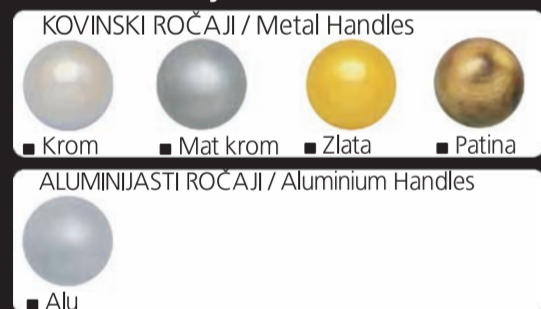

ATRIUM
pohištvo po vaši meri

Model vrat in ličnic / Door/drawer fronts model

Barve vrat / Door/drawer fronts colours

Dezeni obodov kuhinjskih elementov / Kitchen elements framework decors

Barve ročajev / Handle colours