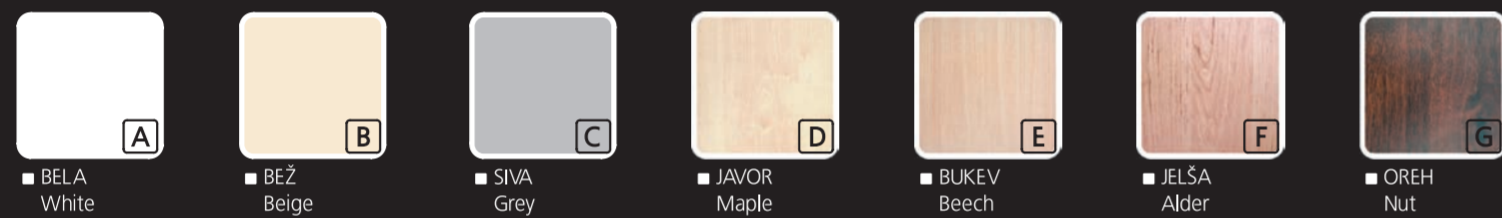

Dezeni obodov kuhinjskih elementov / Kitchen elements framework decors