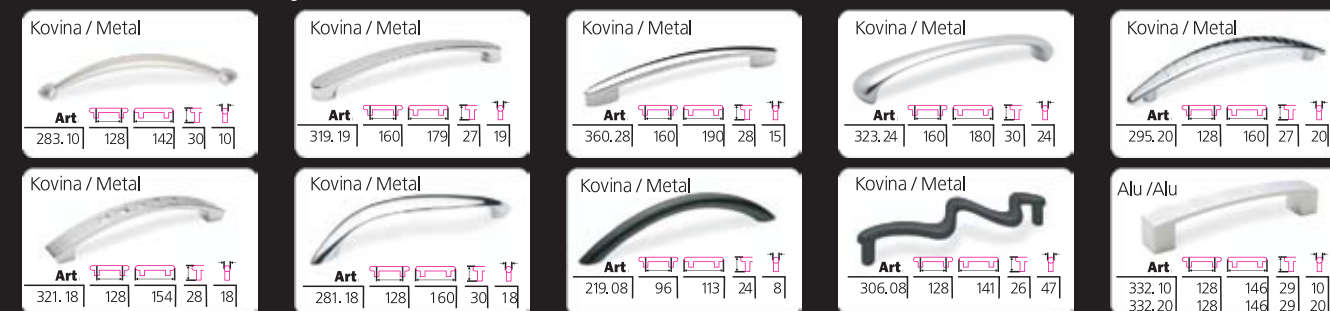

Barve ročajev / Handle colours

Standardni ročajji / Standard Handles

Posebni ročajji (različne dolžine) / Special Handles (various lengths)

Alu	Alu	Kovina / Metal *	Alu	Alu	Alu	Alu
Art	Art	Art	Art	Art	Art	Art
369.16/128 128 153 37 16	426.25 128 143 25 25	242.13/128 128 178 31 13	327.24/128 128 150 30 24	333.08/1 1 30 20 8	390.25x40/32 32 40 25 8	328.20/1 1 20 22 20
369.16/170 170 195 37 16	426.25 170 185 25 25	242.13/160 160 210 31 13	327.24/160 160 210 30 24	333.08/128 128 168 20 8	390.25x82/64 64 82 25 8	328.20/32 32 40 22 20
369.16/270 270 295 37 16	426.25 192 207 25 25	242.13/192 192 242 31 13	327.24/224 224 295 30 24	333.08/160 160 168 20 8	390.25x114/96 96 114 25 8	328.20/64 64 100 22 20
369.16/320 320 345 37 16	426.25 220 235 25 25	242.13/256 256 306 31 13	327.24/320 320 395 30 24	333.08/160 160 242 20 8	390.25x146/128 128 146 25 8	328.20/96 96 120 22 20
369.16/370 370 395 37 16	426.25 270 285 25 25	242.13/352 352 402 31 13	327.24/416 416 495 30 24	333.08/256 256 370 20 8	390.25x178/160 160 178 25 8	328.20/128 128 178 22 20
369.16/470 470 495 37 16	426.25 320 335 25 25	242.13/512 512 572 31 13	327.24/512 512 595 30 24	333.08/320 320 466 20 8	390.25x210/192 192 210 25 8	328.20/160 160 210 22 20
	426.25 370 385 25 25	242.13/704 704 764 31 13	327.24/608 608 695 30 24	333.08/512 512 668 20 8	390.25x306/288 288 306 25 8	328.20/224 224 295 22 20
	426.25 470 485 25 25	242.13/928 928 988 31 13	327.24/672 672 795 30 24	333.08/608 608 860 20 8	390.25x370/256 256 370 25 8	328.20/320 320 395 22 20
				333.08/800 800 1052 20 8	390.25x466/320 320 466 25 8	328.20/416 416 495 22 20
					390.25x668/512 512 668 25 8	328.20/512 512 595 22 20
					390.25x860/608 608 860 25 8	328.20/672 672 695 22 20
					390.25x1052/800 800 1052 25 8	328.20/736 736 795 22 20
						328.20/800 800 895 22 20