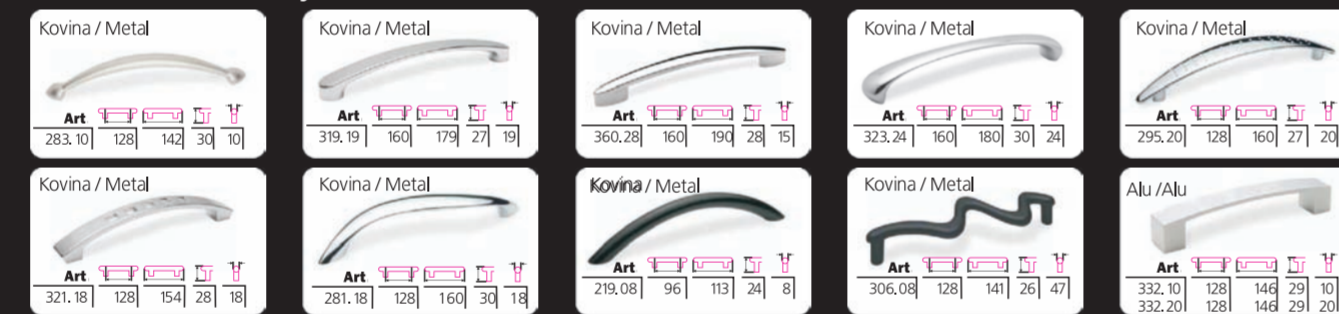

Dezen obodov kuhinjskih elementov / Kitchen elements framework colour

■ BELA
White

Barve ročajev / Handle colours

■ Krom ■ Mat krom ■ Zlata ■ Patina

■ Alu

Standardni ročaji / Standard Handles

Posebni ročaji (različne dolžine) / Special Handles (various lengths)

Stekla / Glass

■ FLOAT
Float ■ JEDK ANO BELO
White (etched)

Kuhinje ELITE