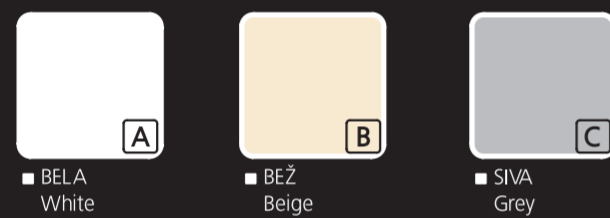

Barve ročajev / Handle colours

Standardni ročaji / Standard Handles

Posebni ročaji (različne dolžine) / Special Handles (various lengths)

Alu	Alu	Kovina / Metal *	Alu	Alu	Alu
Art. 369.16/128	Art. 426.25	Art. 242.13/128	Art. 327.24/128	Art. 333.08/128	Art. 390.25x40/32
128 153 37 16	128 143 25 25	128 178 31 13	128 150 30 24	128 168 20 8	32 40 25 8
369.16/170	426.25	242.13/160	327.24/160	333.08/160	390.25x82/64
170 195 37 16	170 185 25 25	160 210 31 13	160 210 30 24	128 192 20 8	64 82 25 8
369.16/270	426.25	242.13/192	327.24/224	333.08/160	390.25x114/96
270 295 37 16	192 207 25 25	192 242 31 13	224 295 30 24	160 242 20 8	96 114 25 8
369.16/320	426.25	242.13/256	327.24/320	333.08/160	390.25x146/128
320 345 37 16	220 235 25 25	256 306 31 13	320 395 30 24	160 256 370 20 8	128 146 25 8
369.16/370	426.25	242.13/352	327.24/416	333.08/160	390.25x178/160
370 395 37 16	270 285 25 25	352 402 31 13	416 495 30 24	160 178 25 8	192 210 25 8
369.16/470	426.25	242.13/512	327.24/512	333.08/160	390.25x306/288
470 495 37 16	320 335 25 25	512 572 31 13	512 595 30 24	160 288 306 25 8	288 306 25 8
	426.25	242.13/704	327.24/608	333.08/160	390.25x370/256
	370 385 25 25	704 764 31 13	608 695 30 24	160 256 370 25 8	320 466 25 8
	426.25	242.13/928	327.24/672	333.08/160	390.25x466/200
	470 485 25 25	928 988 31 13	672 795 30 24	608 860 25 8	320 466 25 8
				333.08/800	390.25x668/512
				800 1052 20 8	512 668 25 8
					390.25x860/608
					608 860 25 8
					390.25x1052/800
					800 1052 25 8