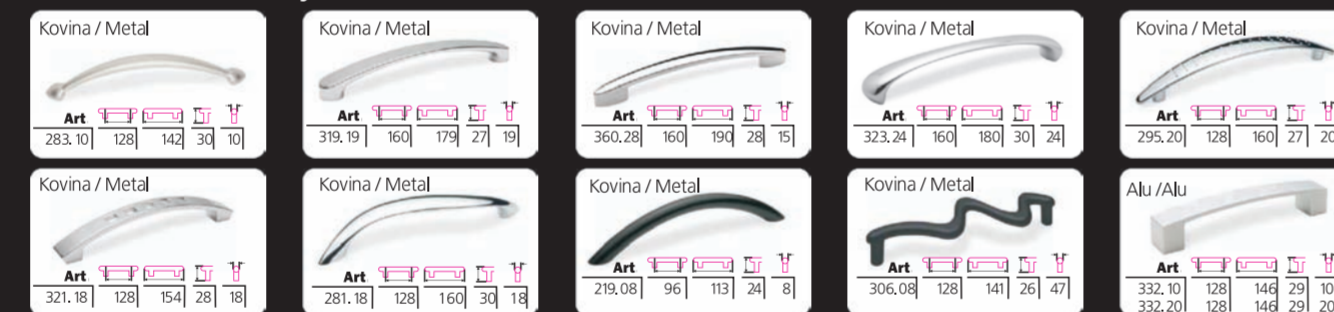

ATRIUM
pohištvo po vaši meri

Model vrat in ličnic / Door/drawer fronts model

Barve vrat (visoki sijaj) / Door/drawer fronts colours with high gloss effect

Dezeni obodov kuhinjskih elementov / Kitchen elements framework colours

Barve ročajev / Handle colours

Standardni ročaji / Standard Handles

Posebni ročaji (različne dolžine) / Special Handles (various lengths)

Alu	Alu	Kovina / Metal *	Alu	Alu	Alu
Art. 369.16/128	Art. 426.25	Art. 242.13/128	Art. 327.24/128	Art. 333.08/128	Art. 390.25x40/32
128 153 37 16	128 143 25 25	128 178 31 13	128 150 30 24	128 168 20 8	32 40 25 8
369.16/170	426.25	242.13/160	327.24/160	333.08/160	390.25x82/64
170 195 37 16	170 185 25 25	160 210 31 13	160 210 30 24	128 192 20 8	64 82 25 8
369.16/270	426.25	242.13/192	327.24/224	333.08/160	390.25x114/96
270 295 37 16	192 207 25 25	192 242 31 13	224 295 30 24	160 242 20 8	96 114 25 8
369.16/320	426.25	242.13/256	327.24/320	333.08/160	390.25x146/128
320 345 37 16	220 235 25 25	256 306 31 13	320 395 30 24	160 256 370 20 8	128 146 25 8
369.16/370	426.25	242.13/352	327.24/416	333.08/160	390.25x178/160
370 395 37 16	270 285 25 25	352 402 31 13	416 495 30 24	160 178 25 8	192 210 25 8
369.16/470	426.25	242.13/512	327.24/512	333.08/160	390.25x306/288
470 495 37 16	320 335 25 25	512 572 31 13	512 595 30 24	160 288 306 25 8	288 306 25 8
	426.25	242.13/704	327.24/608	333.08/160	390.25x370/256
	370 385 25 25	704 764 31 13	608 695 30 24	160 256 370 25 8	320 466 25 8
	426.25	242.13/928	327.24/672	333.08/160	390.25x466/200
	470 485 25 25	928 988 31 13	672 795 30 24	608 860 25 8	320 466 25 8
				333.08/800	390.25x668/512
				800 1052 20 8	512 668 25 8
					390.25x860/608
					608 860 25 8
					390.25x1052/800
					800 1052 25 8