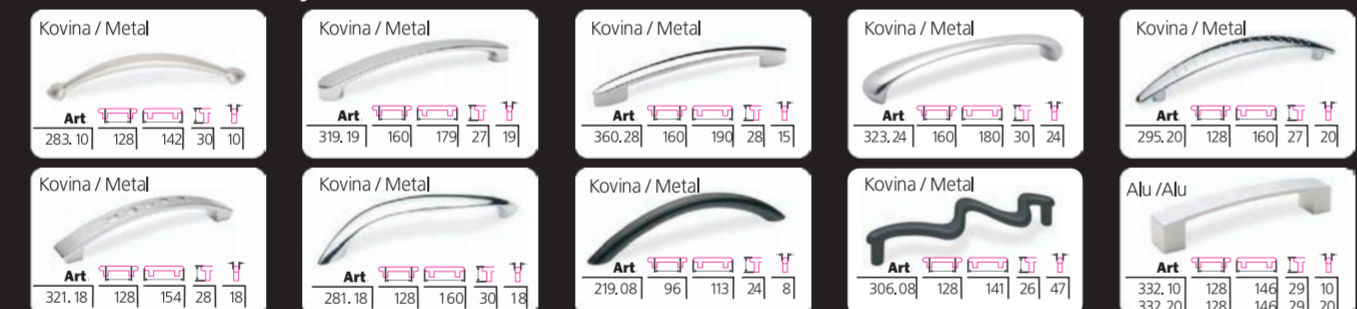

ATRIUM
pohištvo po vaši meri

Model vrat in ličnic / Door/drawer fronts model

Barve vrat / Door/drawer fronts colours and decors

Dezeni obodov kuhinjskih elementov / Kitchen elements framework decors

Barve ročajev / Handle colours

Standardni ročaji / Standard Handles

Posebni ročaji (različne dolžine) / Special Handles (various lengths)

Alu	Alu	Kovina / Metal *	Alu	Alu	Alu
Art 369, 16/128 128 153 37 16	Art 426, 25 128 143 25 25	Art 242, 13/128 128 178 31 13	Art 327, 24/128 128 150 30 24	Art 333, 08/1 1 30 20 8	Art 390, 25x40/32 32 40 25 8
369, 16/170 170 195 37 16	426, 25 170 185 25 25	242, 13/160 160 210 31 13	327, 24/160 160 210 30 24	333, 08/64 64 100 20 8	390, 25x82/64 64 82 25 8
369, 16/270 270 295 37 16	426, 25 192 207 25 25	242, 13/192 192 242 31 13	327, 24/224 224 295 30 24	333, 08/128 128 168 20 8	390, 25x114/96 96 114 25 8
369, 16/320 320 345 37 16	426, 25 220 235 25 25	242, 13/256 256 306 31 13	327, 24/320 320 395 30 24	333, 08/160 160 192 20 8	390, 25x146/128 128 146 25 8
369, 16/370 370 395 37 16	426, 25 270 285 25 25	242, 13/352 352 402 31 13	327, 24/416 416 495 30 24	333, 08/256 256 370 20 8	390, 25x178/160 160 178 25 8
369, 16/470 470 495 37 16	426, 25 320 335 25 25	242, 13/512 512 572 31 13	327, 24/512 512 595 30 24	333, 08/320 320 466 20 8	390, 25x306/288 288 306 25 8
	426, 25 370 385 25 25	242, 13/704 704 764 31 13	327, 24/608 608 695 30 24	333, 08/512 512 668 20 8	390, 25x370/256 256 370 25 8
	426, 25 470 485 25 25	242, 13/928 928 988 31 13	327, 24/672 672 795 30 24	333, 08/608 608 860 20 8	390, 25x466/200 200 466 25 8
				333, 08/800 800 1052 20 8	390, 25x668/512 512 668 25 8
					390, 25x860/608 608 860 25 8
					390, 25x1052/800 800 1052 25 8