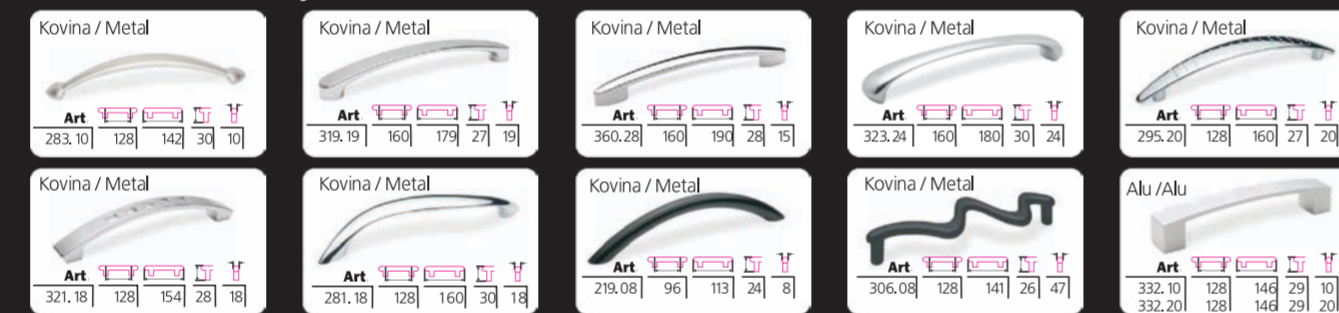

Dezeni vrat in zaključnih stranic (furnirji) / Door/drawer fronts and sides veneer decors

- JAVOR Maple
- JELŠA Alder
- ČESNJA Cherry
- BUKEV Beech
- HRAST Oak
- OREH Nut

Dezeni obodov kuhinjskih elementov / Kitchen elements framework colours

- BELA White
- BEŽ Beige
- SIVA Grey

Barve ročajev / Handle colours

- Krom
- Mat krom
- Zlata
- Patina

Standardni ročaji / Standard Handles

Posebni ročaji (različne dolžine) / Special Handles (various lengths)