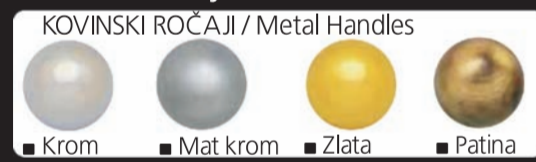

Dezeni obodov kuhinjskih elementov / Kitchen elements framework decors

Barve ročajev / Handle colours

Standardni ročaji / Standard Handles

Posebni ročaji (različne dolžine) / Special Handles (various lengths)