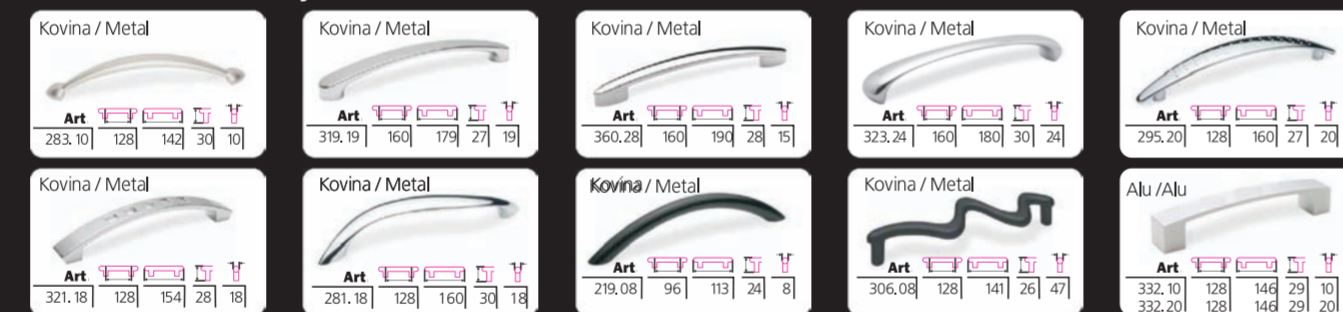

ATRIUM
pohištvo po vaši meri

Model vrat in ličnic / Door/drawer fronts model

Dezeni vrat (lesne teksture) / Door/drawer fronts decors (wood textures)

Dezeni vrat (enobarvni) / Door/drawer fronts colours (solid colours)

Dezeni obodov kuhinjskih elementov / Kitchen elements framework decors

Barve ročajev / Handle colours

Standardni ročaji / Standard Handles

Posebni ročaji (različne dolžine) / Special Handles (various lengths)

Alu	Alu	Kovina / Metal *	Alu	Alu	Alu
Art. 369.16/128 128 153 37 16	Art. 426.25 128 143 25 25	Art. 242.13/128 128 178 31 13	Art. 327.24/128 128 150 30 24	Art. 333.08/128 128 168 20 8	Art. 390.25x40/32 32 40 25 8
369.16/170 170 195 37 16	426.25 170 185 25 25	242.13/160 160 210 31 13	327.24/160 160 210 30 24	333.08/128 128 192 20 8	390.25x82/64 64 82 25 8
369.16/270 270 295 37 16	426.25 192 207 25 25	242.13/192 192 242 31 13	327.24/224 224 295 30 24	333.08/160 160 242 20 8	390.25x114/96 96 114 25 8
369.16/320 320 345 37 16	426.25 220 235 25 25	242.13/256 256 306 31 13	327.24/320 320 395 30 24	333.08/256 256 370 20 8	390.25x146/128 128 146 25 8
369.16/370 370 395 37 16	426.25 270 285 25 25	242.13/352 352 402 31 13	327.24/416 416 495 30 24	333.08/320 320 466 20 8	390.25x178/160 160 178 25 8
369.16/470 470 495 37 16	426.25 320 335 25 25	242.13/512 512 572 31 13	327.24/512 512 595 30 24	333.08/512 512 668 20 8	390.25x210/192 192 210 25 8
	426.25 370 385 25 25	242.13/704 704 764 31 13	327.24/608 608 695 30 24	333.08/608 608 860 20 8	390.25x306/288 288 306 25 8
	426.25 470 485 25 25	242.13/928 928 988 31 13	327.24/672 672 795 30 24	333.08/800 800 1052 20 8	390.25x370/256 256 370 25 8
					390.25x466/200 200 466 25 8
					390.25x668/512 512 668 25 8
					390.25x860/608 608 860 25 8
					390.25x1052/800 800 1052 25 8