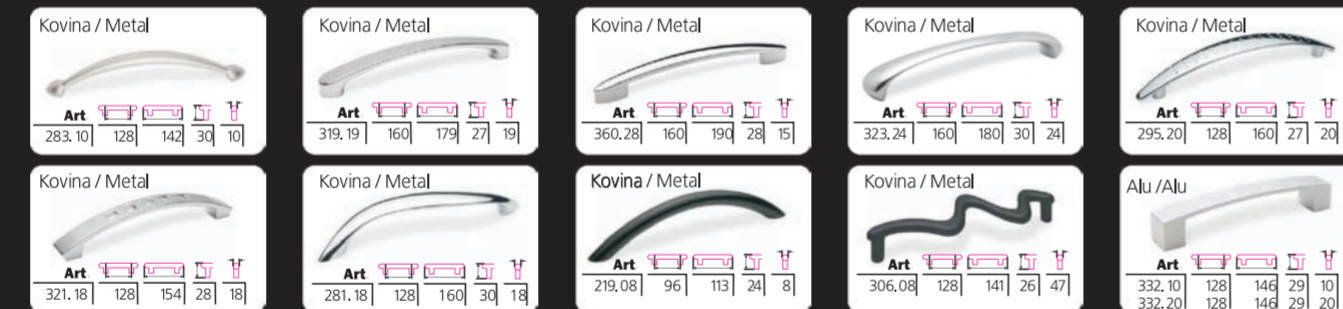

Dezeni obodov kuhinjskih elementov / Kitchen elements framework decors

Barve ročajev / Handle colours

Standardni ročaji / Standard Handles

Posebni ročaji (različne dolžine) / Special Handles (various lengths)