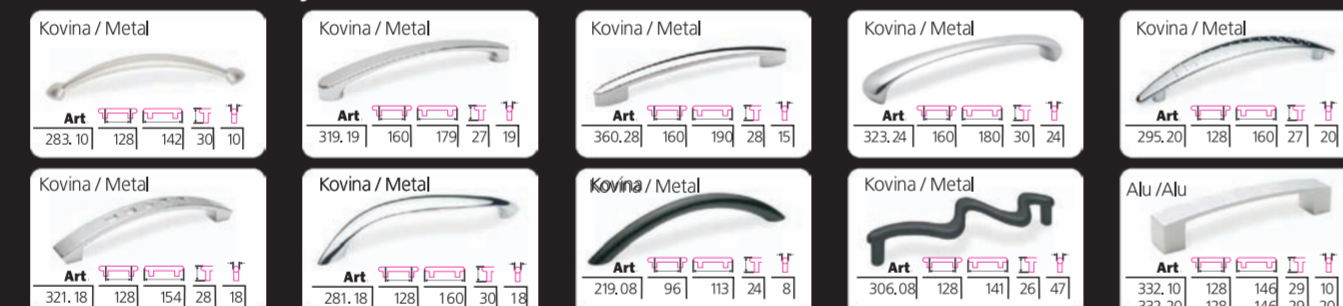

Dezeni obodov kuhinjskih elementov / Kitchen elements framework decors

Barve ročajev / Handle colours

Standardni ročaji / Standard Handles

Posebni ročaji (različne dolžine) / Special Handles (various lengths)