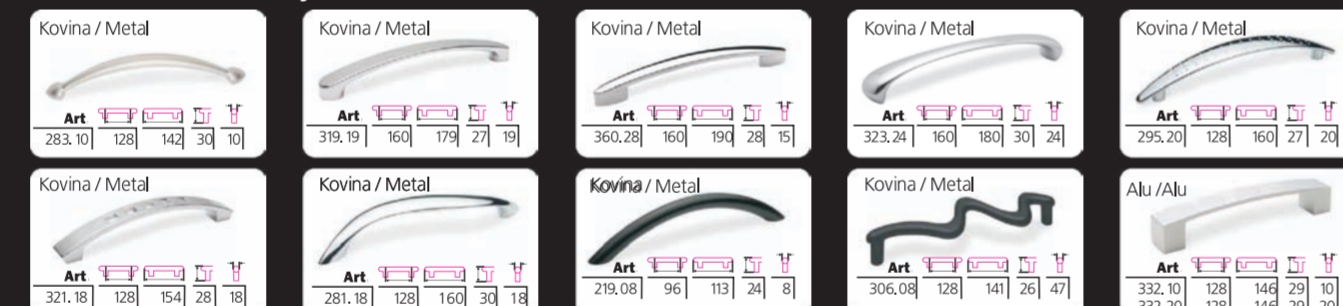

Model vrat in ličnic / Door/drawer fronts model

Barve vrat in obodov kuhinjskih elementov / Kitchen door/drawer fronts and elements framework colours

Barve ročajev / Handle colours

Standardni ročaji / Standard Handles

Posebni ročaji (različne dolžine) / Special Handles (various lengths)

Alu	Alu	Kovina / Metal *	Alu	Alu	Alu
Art 369.16/128   128   153   37   16	Art 426.25   128   143   25   25	Art 242.13/128   128   178   31   13	Art 327.24/128   128   150   30   24	Art 333.08/1   1   30   20   8	Art 390.25x40/32   32   40   25   8
369.16/170   170   195   37   16	426.25   170   185   25   25	242.13/160   160   210   31   13	327.24/160   160   210   30   24	333.08/64   64   100   20   8	390.25x82/64   64   82   25   8
369.16/270   270   295   37   16	426.25   192   207   25   25	242.13/192   192   242   31   13	327.24/224   224   295   30   24	333.08/128   128   168   20   8	390.25x114/96   96   114   25   8
369.16/320   320   345   37   16	426.25   220   235   25   25	242.13/256   256   306   31   13	327.24/320   320   395   30   24	333.08/160   160   192   20   8	390.25x146/128   128   146   25   8
369.16/370   370   395   37   16	426.25   270   285   25   25	242.13/352   352   402   31   13	327.24/416   416   495   30   24	333.08/256   256   370   20   8	390.25x178/160   160   178   25   8
369.16/470   470   495   37   16	426.25   320   335   25   25	242.13/512   512   572   31   13	327.24/512   512   595   30   24	333.08/320   320   466   20   8	390.25x306/288   288   306   25   8
	426.25   370   385   25   25	242.13/704   704   764   31   13	327.24/608   608   695   30   24	333.08/512   512   668   20   8	390.25x370/256   256   370   25   8
	426.25   470   485   25   25	242.13/928   928   988   31   13	327.24/672   672   795   30   24	333.08/608   608   860   20   8	390.25x466/200   200   466   25   8
				333.08/800   800   1052   20   8	390.25x668/512   512   668   25   8
					390.25x860/608   608   860   25   8
					390.25x1052/800   800   1052   25   8